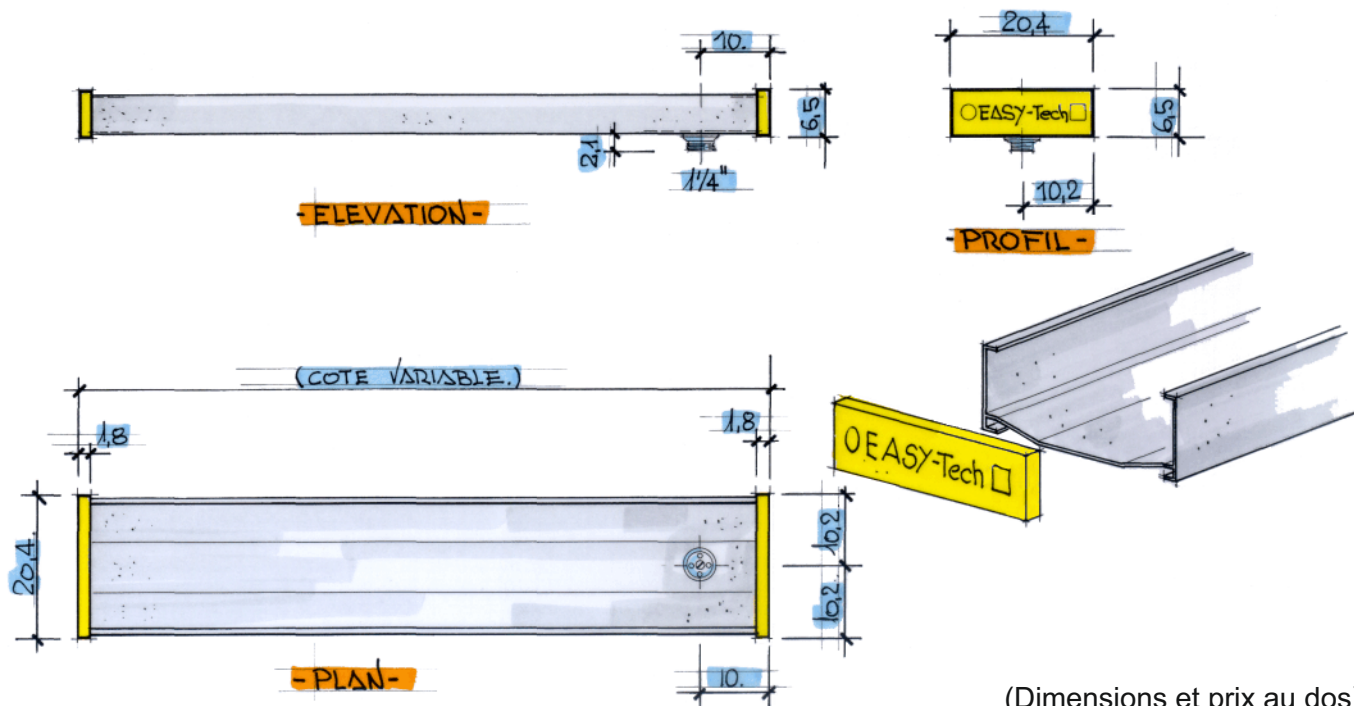

Bac à nourrice

- Matière : PVC
- Profondeur : 204 mm.
- Hauteur : 65 mm.
- Longueurs : de 400 à 3000 mm., tous les 10 cm.
- Fixations : avec consoles-équerres réglables.
- Montage : à gauche ou à droite
- Ecoulement : soupape à grille 1/4"

Dimensions spéciales sur demande avec délai de livraison de 48 heures.

(Dimensions et prix au dos)

PCT/05.19

COMMANDE PAR MAIL : info@pc-tech.ch

Entreprise (timbre):

Notre Référence : _____

Référence Chantier : _____