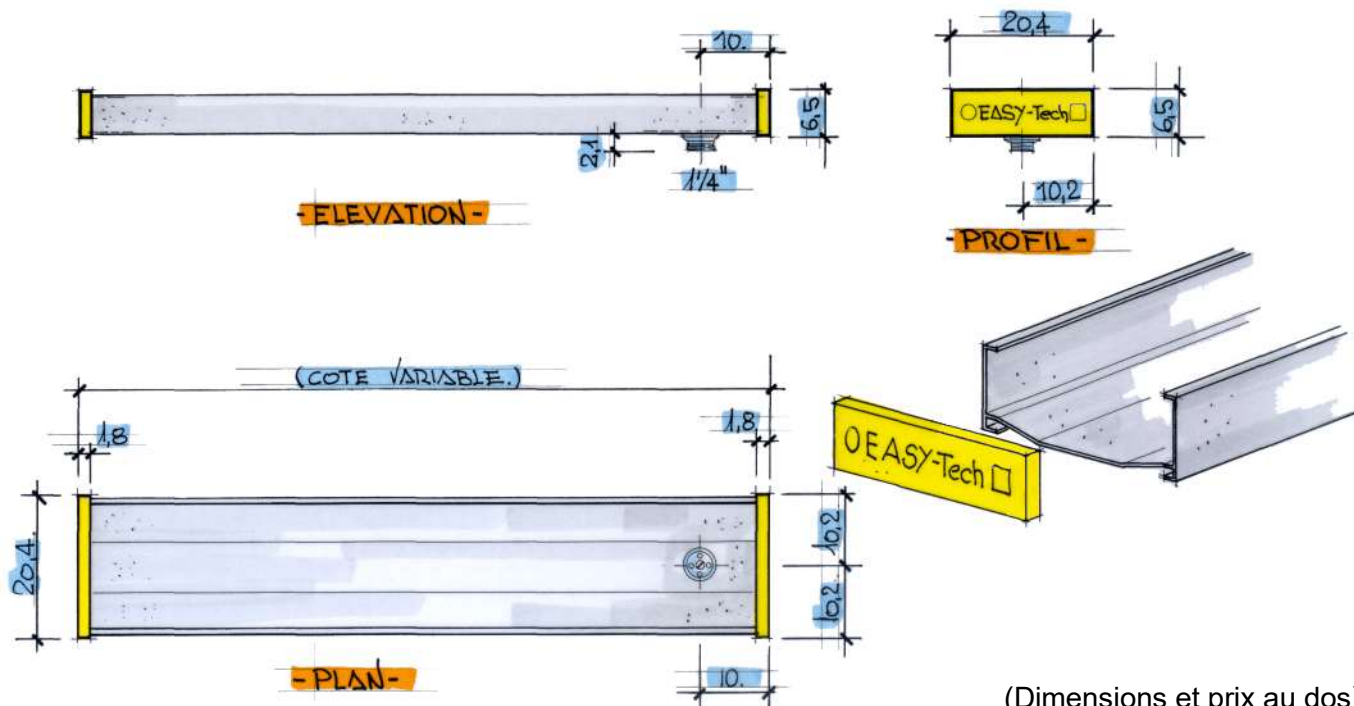

**Bac à nourrice**

- Matière : PVC
- Profondeur : 204 mm.
- Hauteur : 65 mm.
- Longueurs : de 400 à 3000 mm., tous les 10 cm.
- Fixations : avec consoles-équerres réglables.
- Montage : à gauche ou à droite
- Ecoulement : soupape à grille 1/4"

Dimensions spéciales sur demande avec délai de livraison de 48 heures.

(Dimensions et prix au dos)