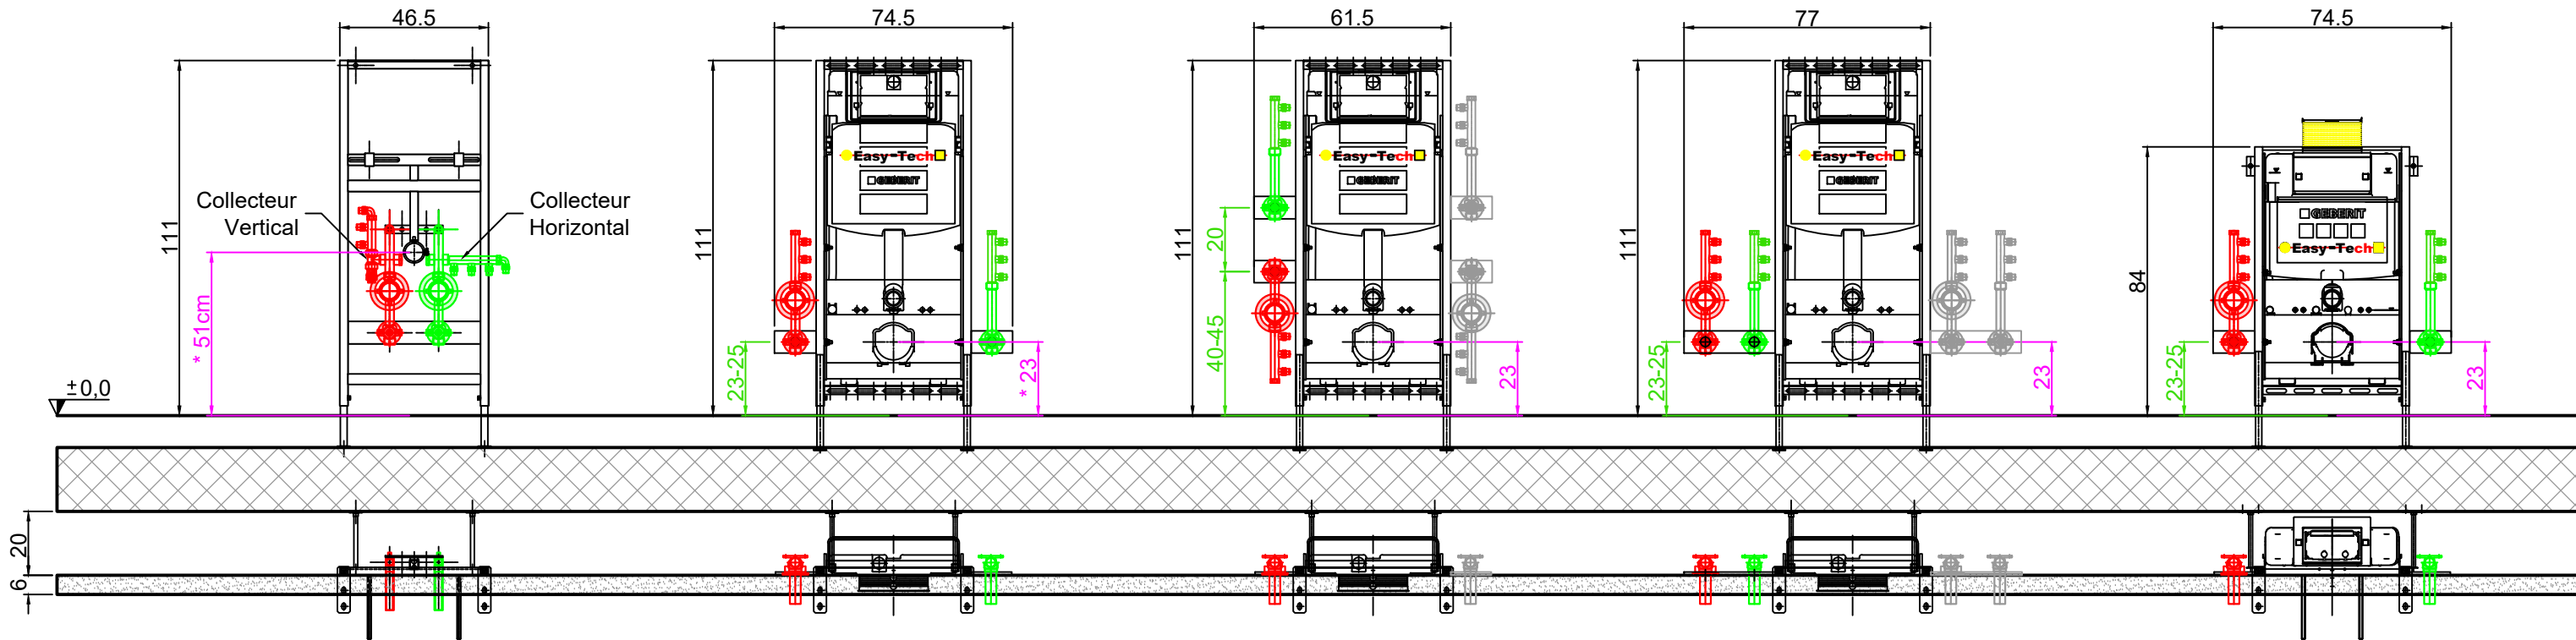

Exemples de châssis ( Type Standard )  
 Parois Alba

Légende des côtes	
Couleur	Côtes
Noir	BRUTE
Rouge	BRUTE
Vert	FINI
Magenta	FINI

Châssis Lavabo pour parois Alba 6-8cm  
 Vannes et gabarits compteurs

Châssis Wc pour parois Alba 6-8cm  
 Vannes et gabarits compteurs à Gauche et à Droite

Châssis Wc pour parois Alba 6-8cm  
 Vannes et gabarits compteurs à Gauche ou à Droite

Châssis Wc pour parois Alba 6-8cm  
 Vannes et gabarits compteurs à Gauche ou à Droite

Châssis Wc dessus-devant pour parois Alba 6-8cm  
 Vannes et gabarits compteurs à Gauche et/ou à Droite

!!! les côtes de 51cm et 23cm (Axe écoulement) peuvent variées selon le Type de l'appareil !!!